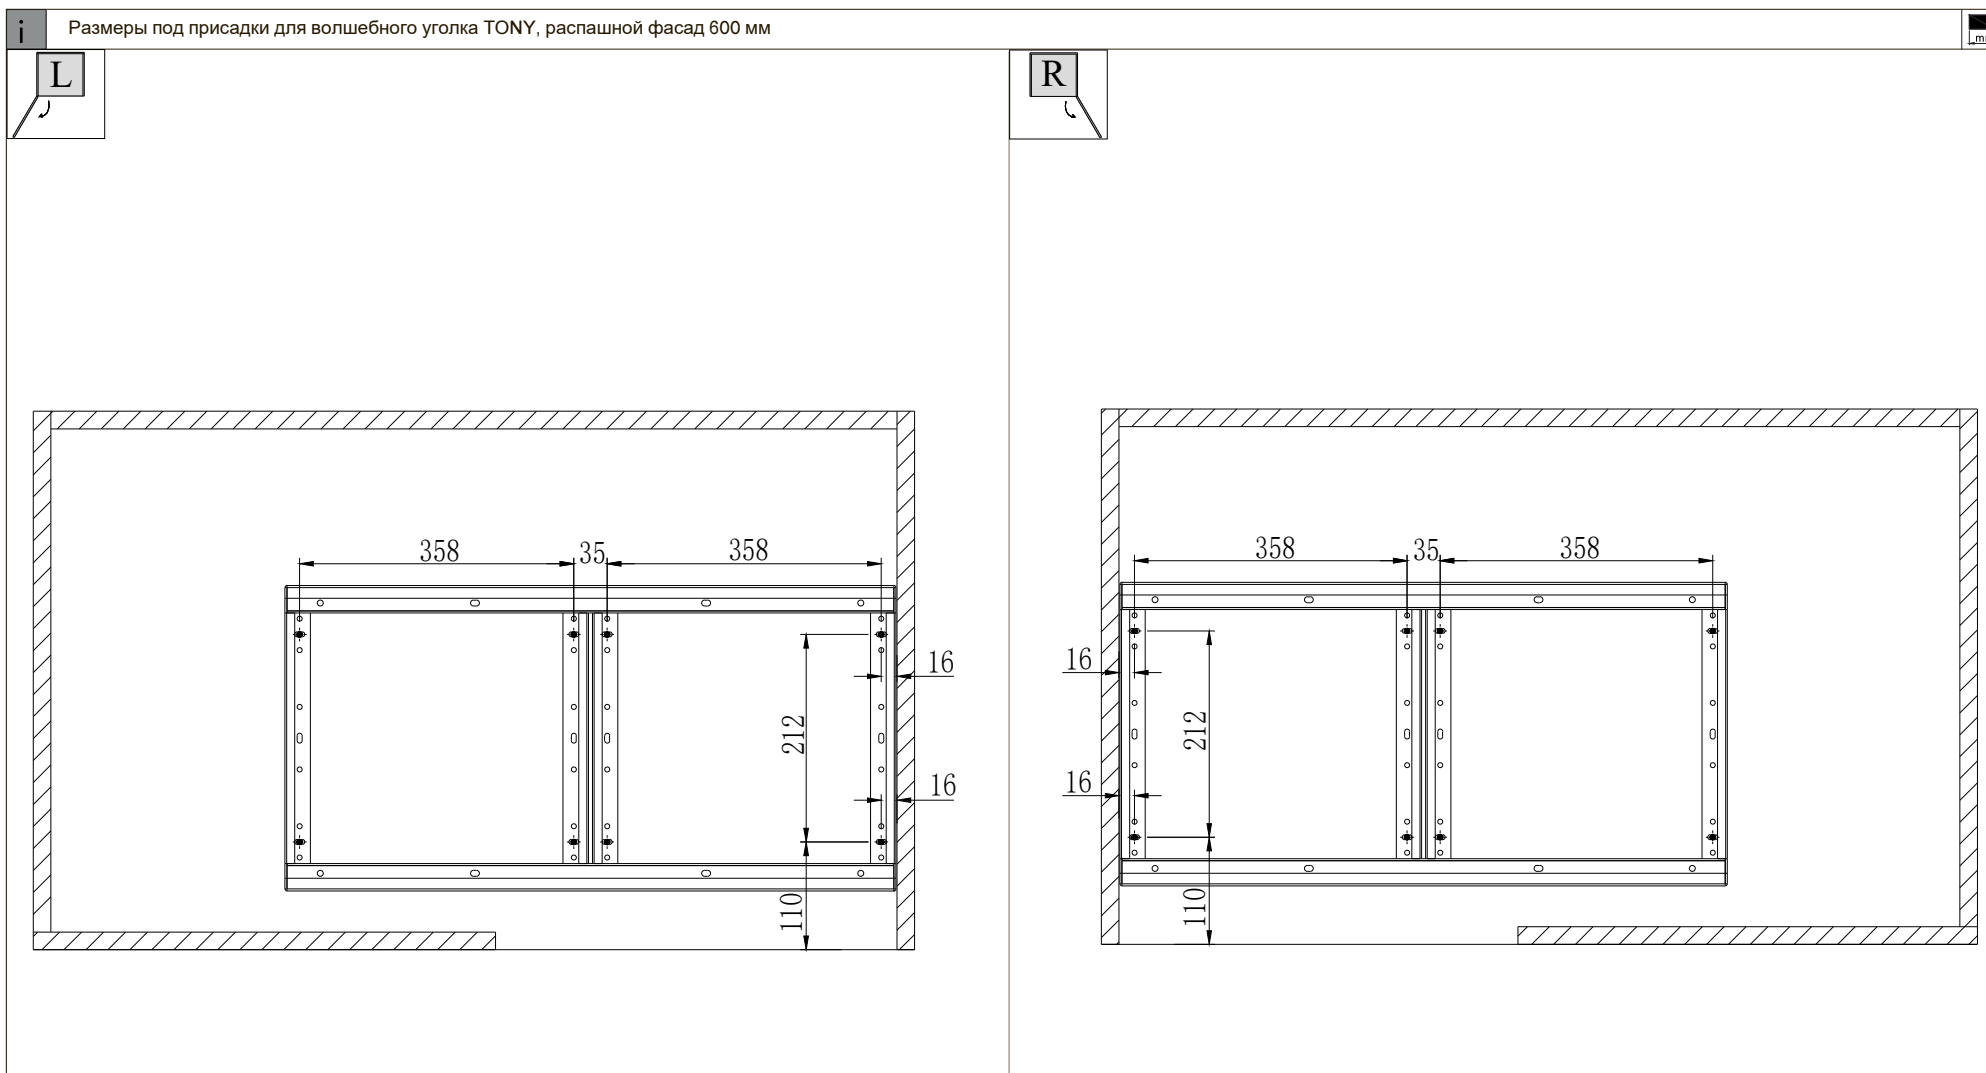

## волшебный уголок, распашной фасад от 600 мм

	A 1 Pc	B 1 Pc	C 4 Pcs	D 2 Pcs	E 1 Pc	F 1Pc	G 1Pc	H 6 Pcs	I 1 Pc	J 12 Pcs	K 8 Pcs
											

**1**   **2**   **3**

**L**

Размеры под присадки указаны на стр. 3

60

**1**   **2**   **3** **4** 

**R**

Размеры под присадки указаны на стр. 3

60

Все размеры указаны в мм, размер погрешности +/- 1 мм.

Производитель оставляет за собой право вносить изменения в товар без ухудшения технических характеристик без предварительного уведомления.