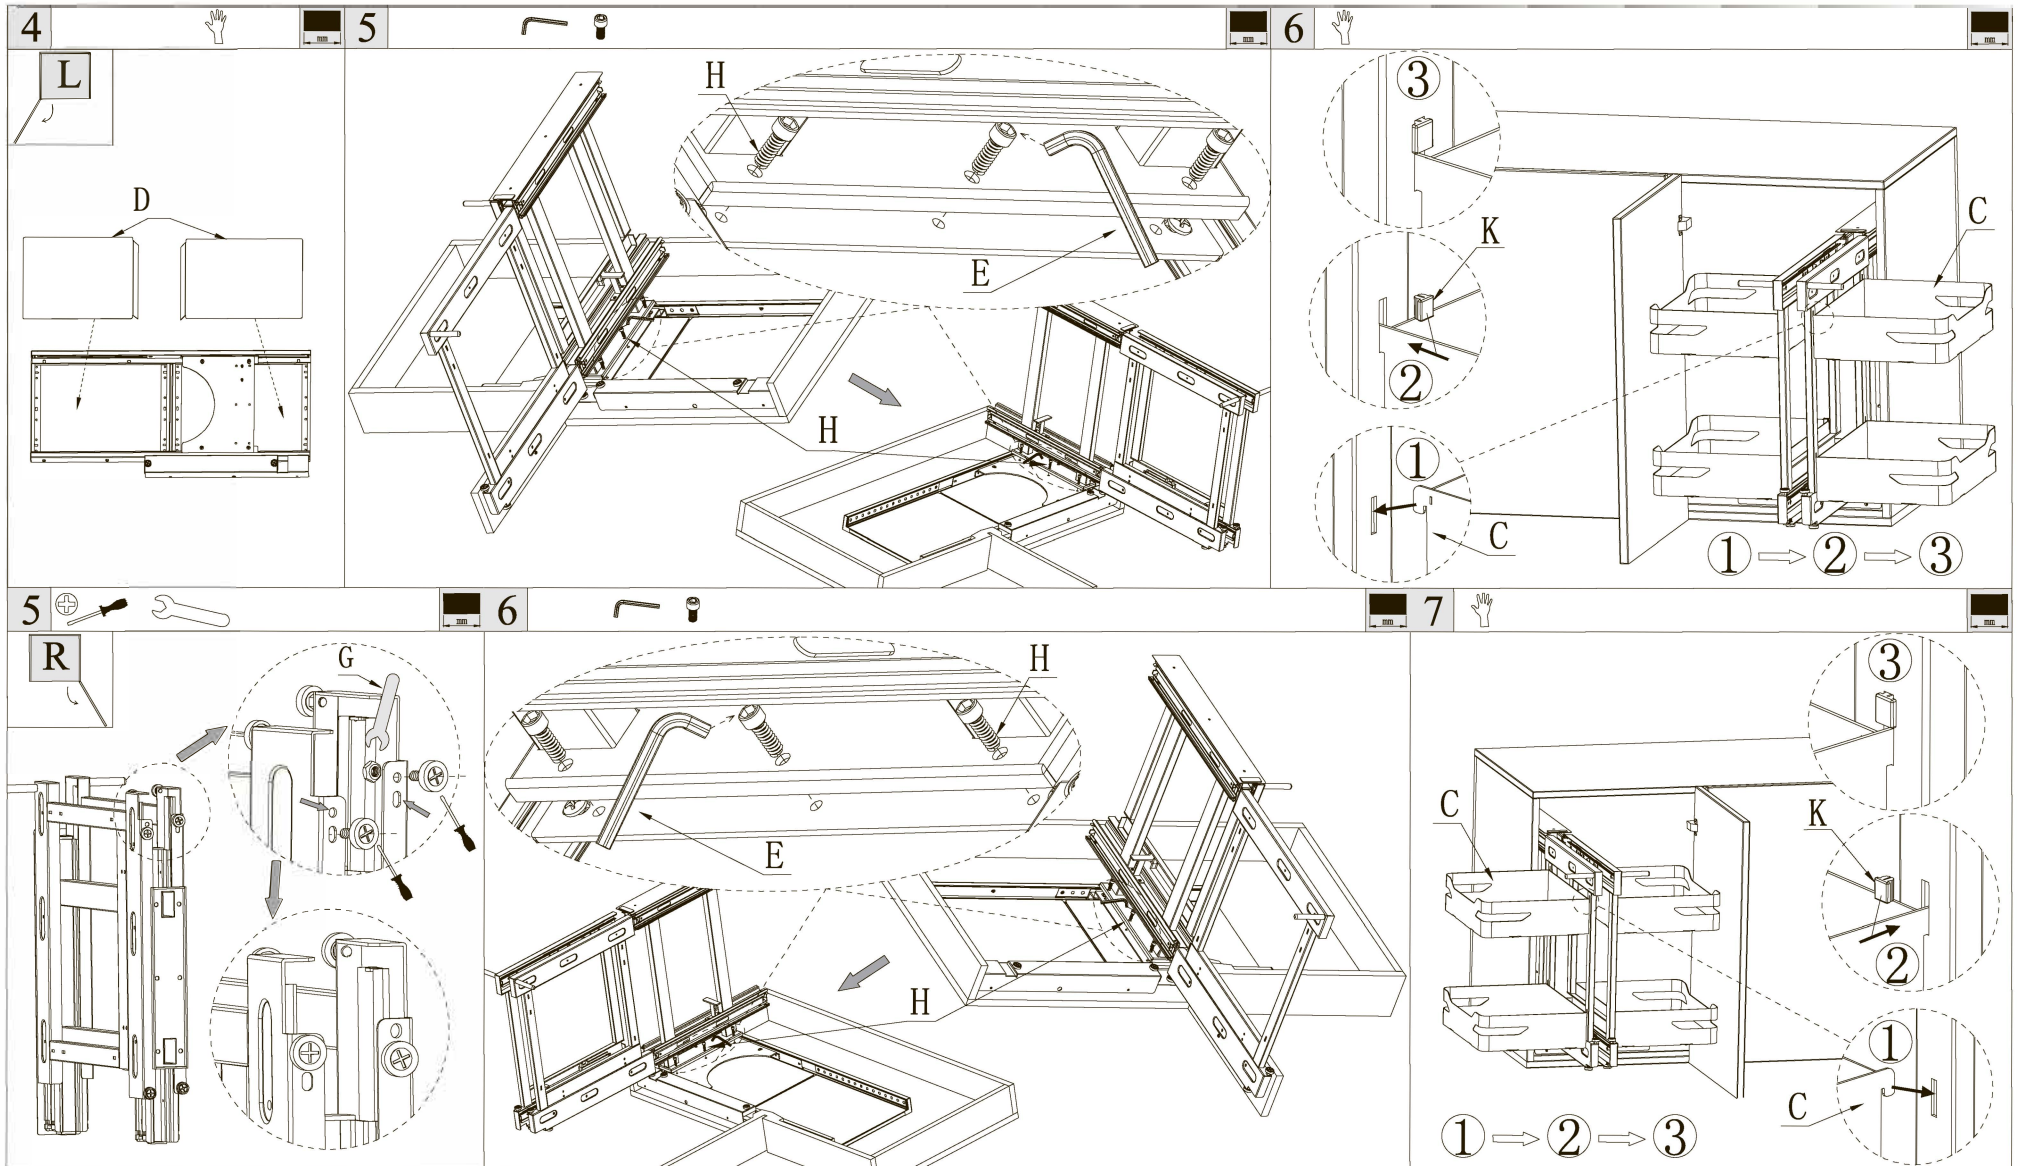

## волшебный уголок, распашной фасад от 600 мм

	A 1 Pc	B 1 Pc	C 4 Pcs	D 2 Pcs	E 1 Pc	F 1Pc	G 1Pc	H 6 Pcs	I 1 Pc	J 12 Pcs	K 8 Pcs
											

**1**   **2**   **3**

**L**

Размеры под присадки указаны на стр. 3

60

**1**   **2**   **3** **4** 

**R**

Размеры под присадки указаны на стр. 3

60

Все размеры указаны в мм, размер погрешности +/- 1 мм.

Производитель оставляет за собой право вносить изменения в товар без ухудшения технических характеристик без предварительного уведомления.